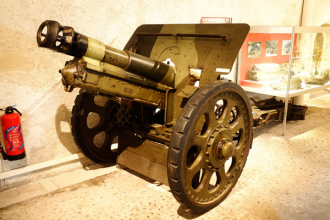

Hygiene Maske, Schweiz, um 1918-19

Georges J. Mathias

Traité  
de Versailles

Il cavallo domestico è un animale di grande importanza per l'uomo. È stato allevato e addomesticato per secoli e ha svolto un ruolo fondamentale in molte attività umane, dalla guerra all'agricoltura, dalla trasporto alla compagnia. Oggi, il cavallo è ancora considerato un animale di grande valore, sia per le sue doti atletiche, sia per la sua bellezza e la sua intelligenza. In questo museo, è possibile ammirare un esemplare di cavallo domestico, che ha vissuto in un'epoca lontana e che ha contribuito a plasmare la civiltà umana.